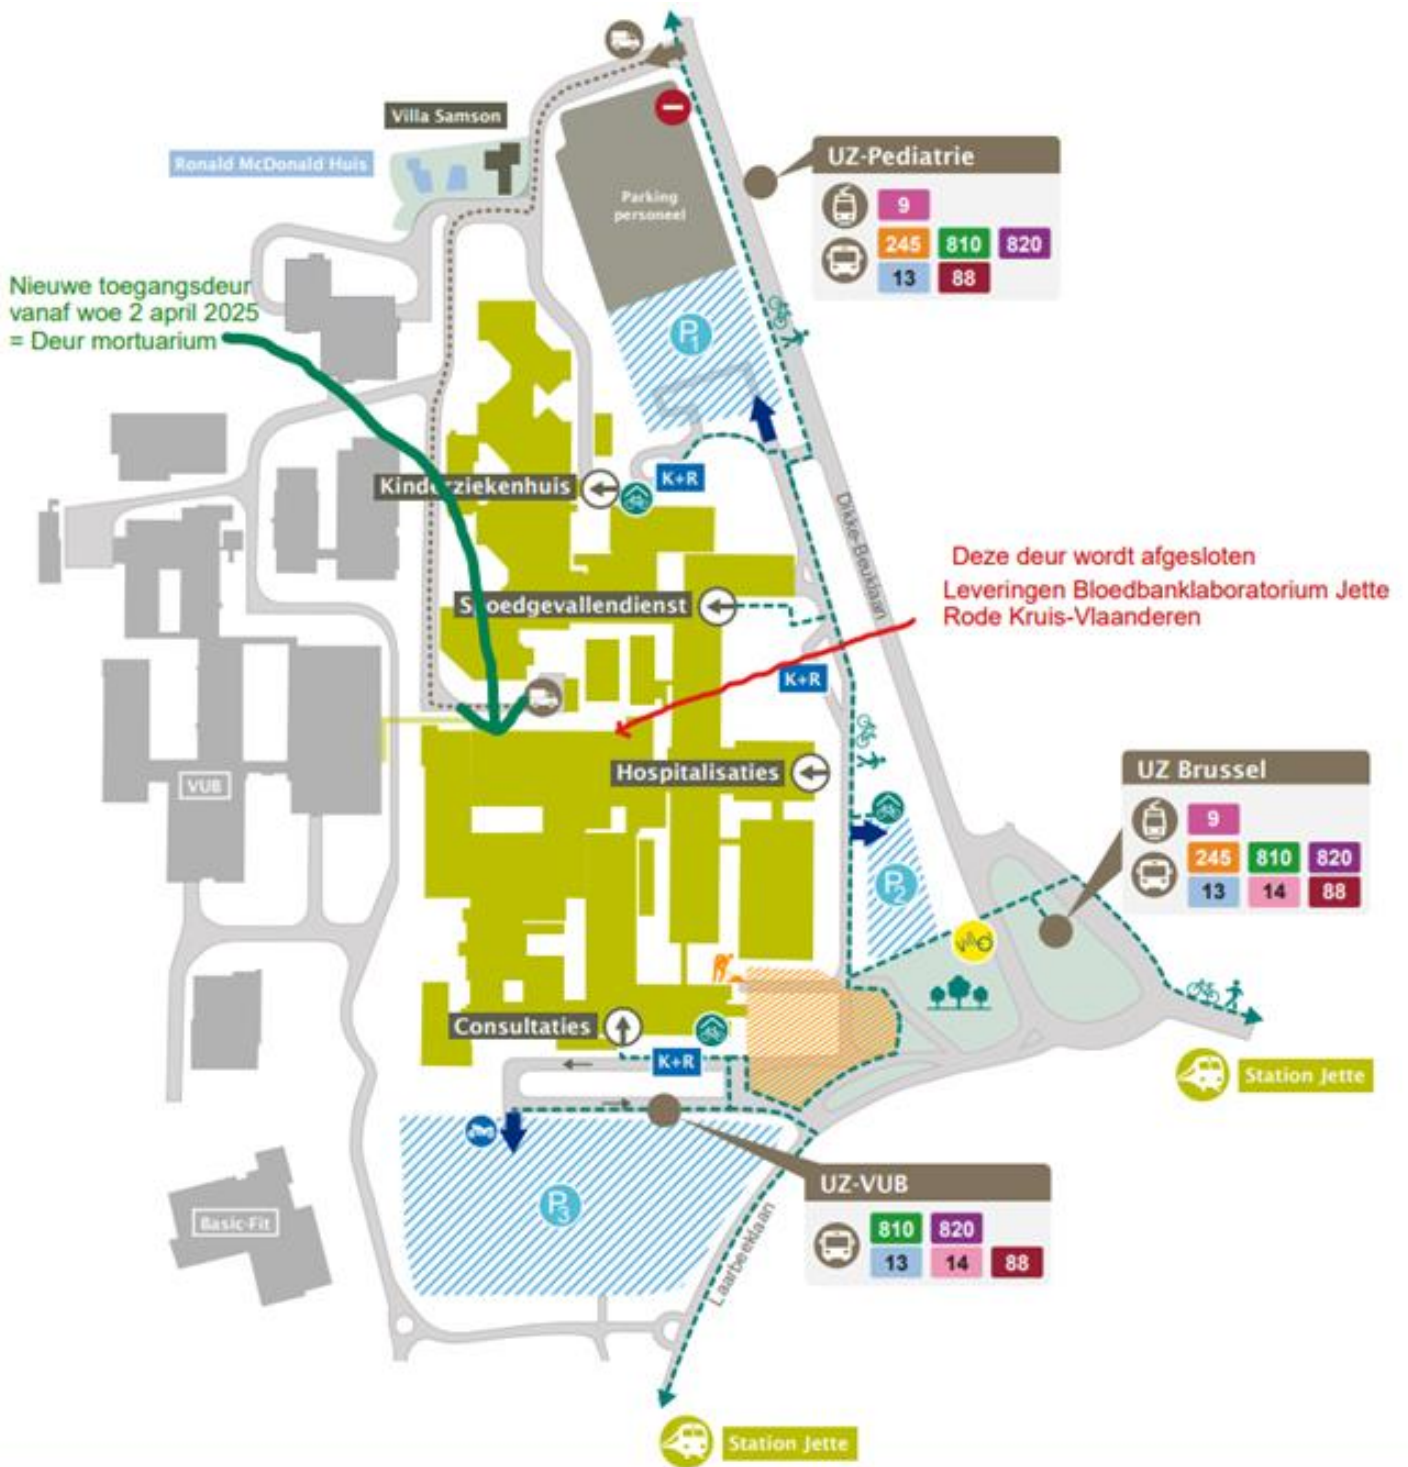

Laarbeeklaan 101, 1090 Jette

Fiets

UZ Brussel ligt vlakbij 3 fietssnelwegen. 

-  Asse - Brussel
-  Ringroute Brussel
-  Wemmel - Brussel

UZ Brussel ligt vlakbij de Groene Wandeling. 

Aan de drie ingangen (Hospitalisaties, Kinderziekenhuis, Consultaties) is een overdekte fietsenstalling aanwezig (zie detailplan op de volgende pagina).

Bus/tram

		Simonis - Koning Boudewijn	6/u	
		Zwarte Vijvers - UZ-VUB	5/u	
		Noordstation - UZ-VUB	5/u	
		De Brouckère - UZ-VUB	5/u	
		Dendermonde - Brussel	1/u	
		Halle - Ruisbroek - Dilbeek - Jette	1/u	DE LIJN
		Zaventem - Vilvoorde - Jette	4/u	

Trein

Verbindingen station Jette 

 Villo-fietsen aan het station en het UZ Brussel.

Auto

UZ Brussel is bereikbaar via de R0. Neem afrit 9-Jette en voeg in op de Dikke-Beuklaan.

Aan de ingang van de Spoedgevallendienst is een kleine K&R-parking die ook gebruikt kan worden wanneer je iemand wil afzetten of ophalen bij de ingang Hospitalisaties. Je kan daar tot 30 minuten gratis parkeren. Ook aan de ingangen van het Kinderziekenhuis en de Consultaties is een K&R-zone waar je gedurende maximaal 10 minuten kan stationeren om je passagier te helpen bij het in- en uitstappen.

Let op! P2 en P3 zijn gelegen in de LEZ-zone. P1 valt buiten de zone als je deze bereikt via de R0. Klik [hier](#) voor meer info over de LEZ.

Legende

Ingang	Motostalling	Toegang parking	Kiss & Ride
Toegang leveringen	Bus-/tramhalte	Geen toegang	Betalende parking
Wandel-/fietsroute	Villo!-station	Parkeerplaatsen	
Overdekte fietsenstalling	Werfzone		